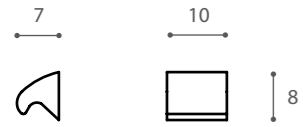

PULCINELLA

design Giordana Arcesilai 2009

Un raffinato segnapasso da installare a parete che nella sua morbida forma incorpora la tecnologia led, completa del suo alimentatore. Pensato per le situazioni in cui non è possibile l'incasso (scale, passaggi, camminamenti): nasce spontaneo dalla parete. La sua forma morbida si ispira al classicismo di una cornice, di un capitello. ed è disponibile in diversi colori, neutri per scomparire, ricercati per "apparire".

Materiale: fusione d'alluminio anticorrosione, alluminio naturale, bronzo. LED bianco, alimentatore incorporato. IP65

A fine steps' sign to be mounted on the wall, that includes in its soft form the led technology, with its own transformer. Designed to be used where it is not possible to mount lamps (stairs, gangways, passages): it borns spontaneous from the wall. Its soft form takes inspiration from the classicism of a frame, of a capital and it is available in several colours: neutral to disappear, refined to "appear".

Material: aluminium die-casted anti-corrosion, natural aluminium or bronze; white LED driver included. IP65

LED 1W 350mA (105lm) driver included **A+**